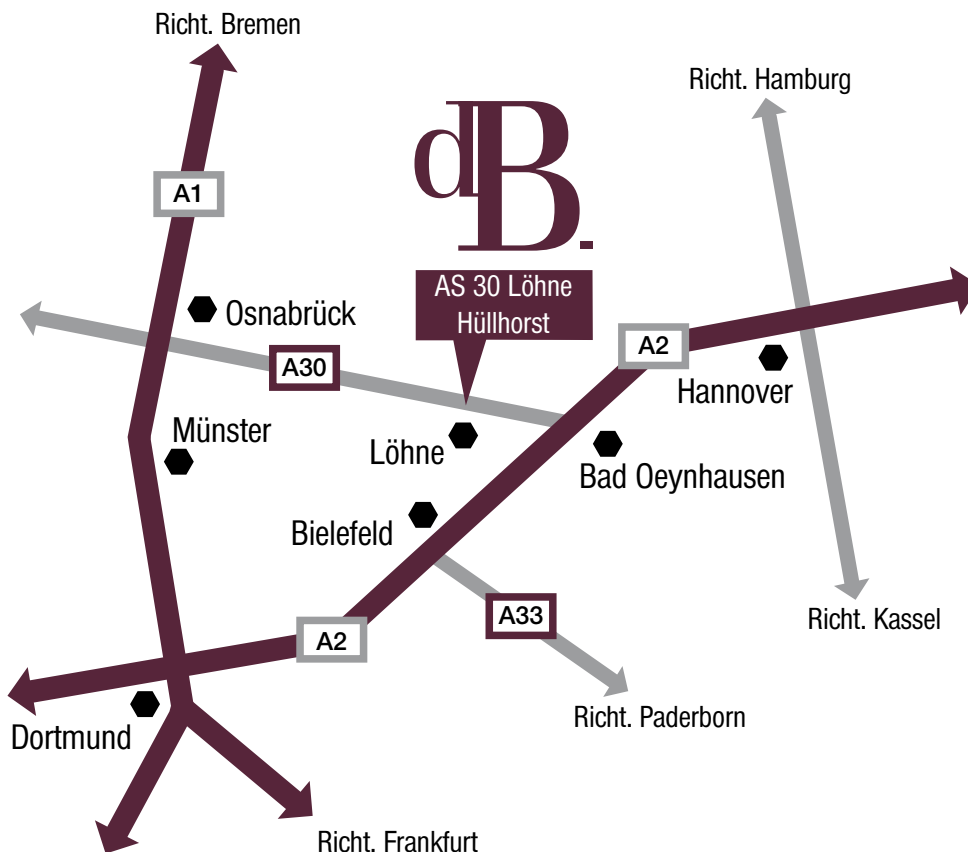

DER BECKERKRUG

Löhne

So finden Sie zu uns:

BECKERKRUG Anfahrt

Ein ostwestfälischer Genuss

Aus Richtung Hannover oder Dortmund:

- A2 Abfahrt Bad Oeynhausen
- A30 Richtung Osnabrück
- Abfahrt Nr. 30 Löhne, Hüllhorst
- an der Ampel links
- nach ca. 200m rechts

DER BECKERKRUG
Lübbecker Straße 44

32584 Löhne
Tel. 05732/73 486
Fax. 05732/74 247

info@beckerkrug.de
www.beckerkrug.de

Öffnungszeiten:

Di.-Sa.:
ab 15.00 Uhr

Sonn.- & Feiertage:
ab 11.00 Uhr

Veranstaltungen nach
Vereinbarung